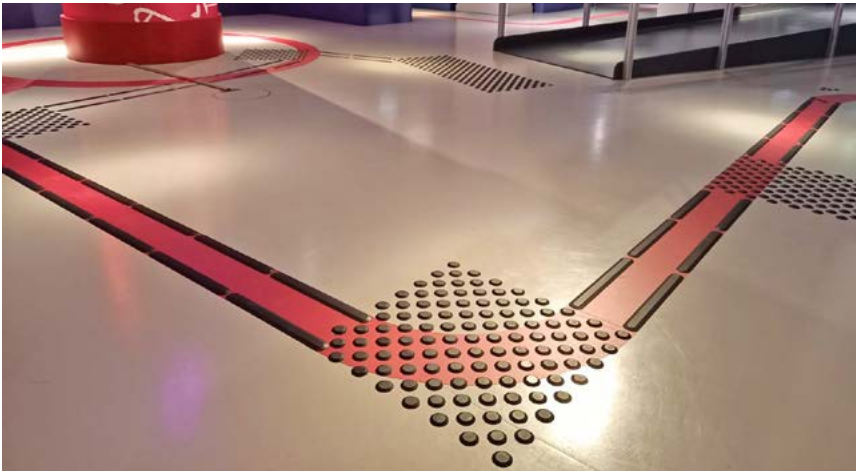

Leit- und Infosysteme

Verklebung Blindenleitsystem, SMAC Chemnitz