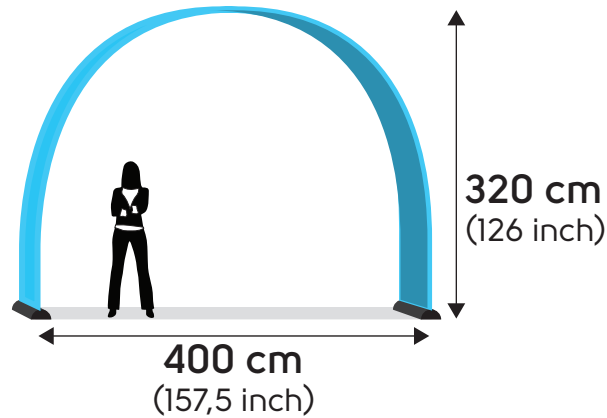

Bannerbow® Größenübersicht

BANNERBOW *SMALL*

Banner size
620 x 99,5 cm
(244 x 39,2 inch)

BANNERBOW *MEDIUM*

Banner size
810 x 99,5 cm
(319 x 39,2 inch)

BANNERBOW *LARGE*

Banner size
990 x 99,5 cm
(390 x 39,2 inch)