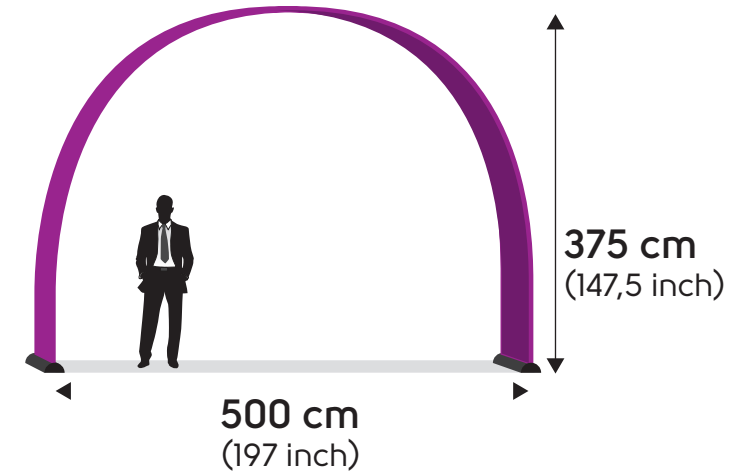

Bannerbow® Größenübersicht

BANNERBOW *SMALL*

Banner size
620 x 99,5 cm
(244 x 39,2 inch)

BANNERBOW *MEDIUM*

Banner size
810 x 99,5 cm
(319 x 39,2 inch)

BANNERBOW *LARGE*

Banner size
990 x 99,5 cm
(390 x 39,2 inch)