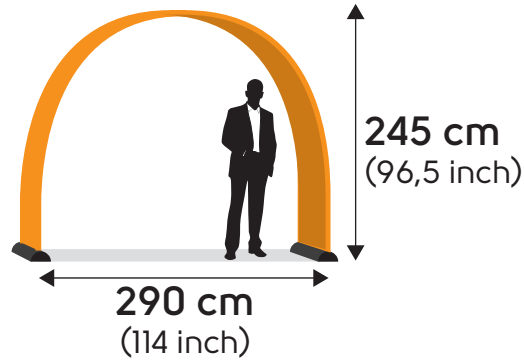

Bannerbow® Größenübersicht

BANNERBOW *SMALL*

Banner size
620 x 99,5 cm
(244 x 39,2 inch)

BANNERBOW *MEDIUM*

Banner size
810 x 99,5 cm
(319 x 39,2 inch)

BANNERBOW *LARGE*

Banner size
990 x 99,5 cm
(390 x 39,2 inch)